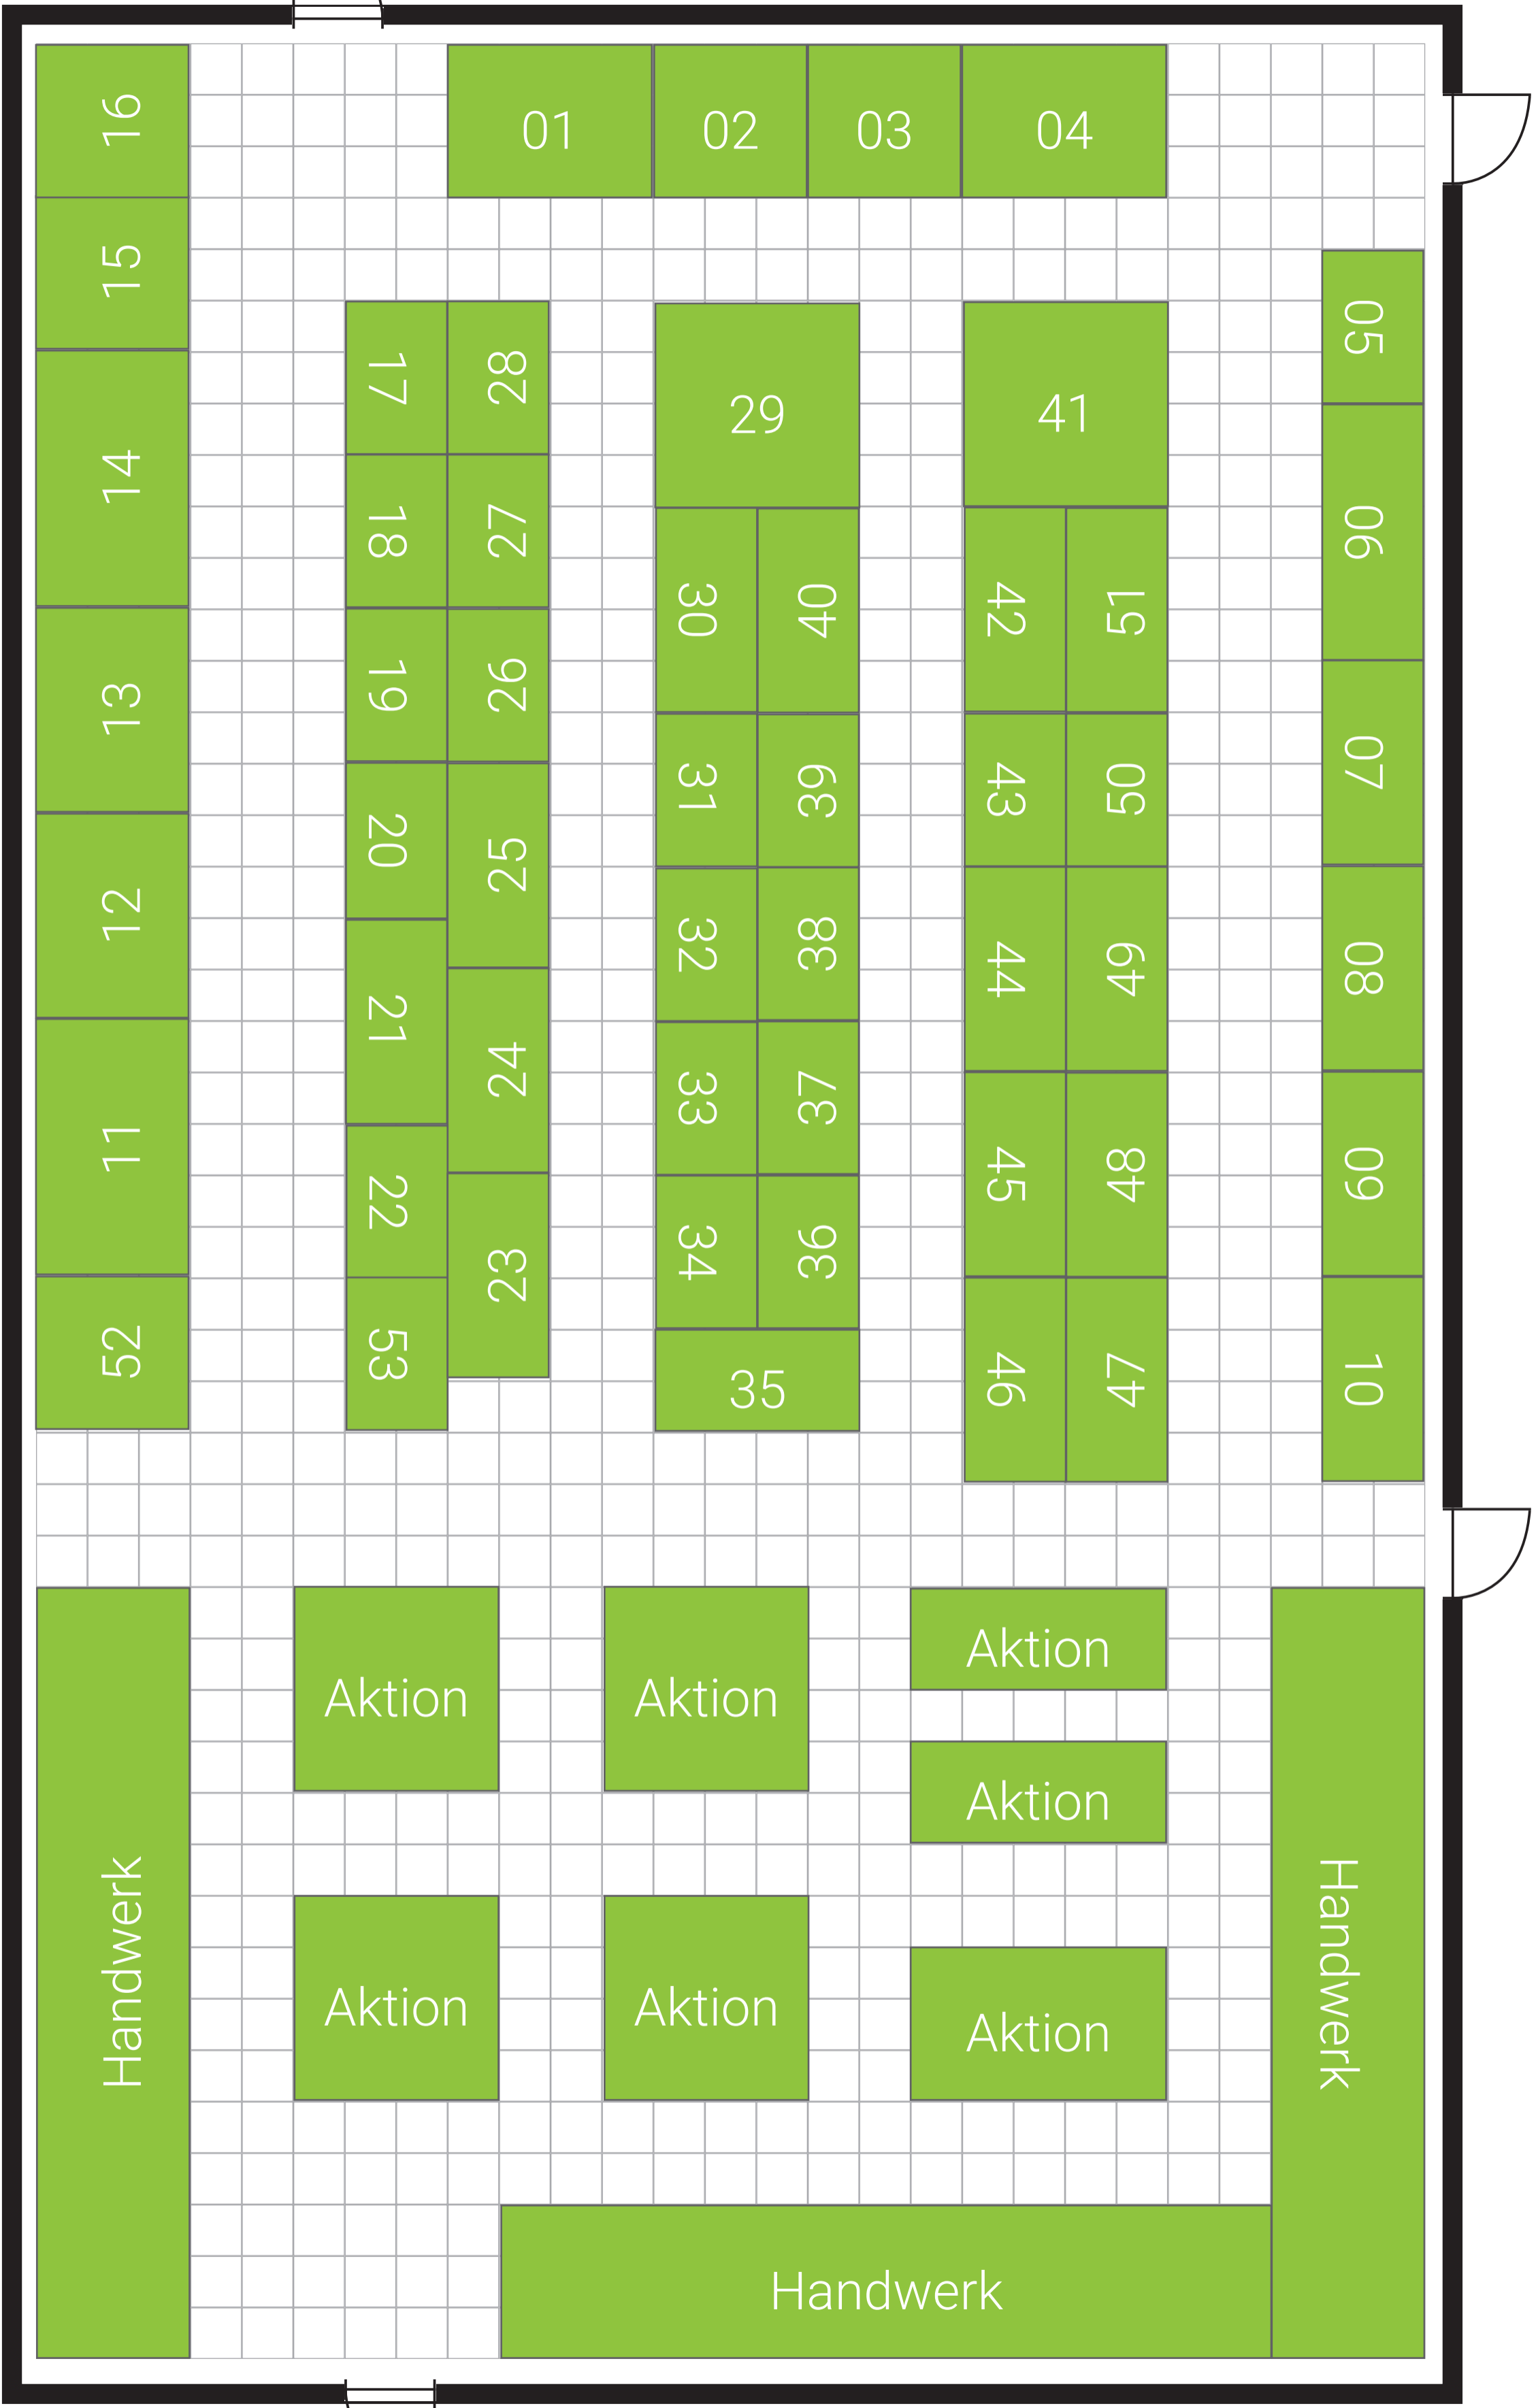

Argen-Sporthalle - B

Halle	Stand	Firma / Hochschule
A	1	Tanner AG
A	2	ALDI GmbH & Co.KG
A	3	Finanzamt Wangen
A	4	WALDNER Unternehmensgruppe
A	5	Pumpenfabrik Wangen GmbH
A	6	toom Baumarkt GmbH
A	7	mbk Maschinenbau GmbH
A	8	Bundeswehr - Karriereberatung der Bundeswehr Ravensburg
A	9	Wilhelm Geiger GmbH & Co. KG
A	10	Naturkost Übelhör GmbH Co. KG
A	11	Blum-Novotest GmbH
A	12	Omira
A	13	GRUNWALD GmbH
A	14	Alois Müller GmbH
A	15	Ausbildungsscout Ravensburg
A	16	Constantia Nusser GmbH
A	17	Feneberg Lebensmittel GmbH
A	18	Rapunzel Naturkost GmbH
A	19	Elektro Schneider GmbH
A	20	Thüga Energienetze GmbH
A	21	DACHSER SE Logistikzentrum Bodensee Oberschwaben
A	22	PFAFF Werkzeug- und Formenbau GmbH & Co. KG
A	23	Zuber GmbH
A	24	GETA Interieur
A	25	Siloanlagen Achberg GmbH & Co. KG
A	26	Global Business Management e.V.
A	27	Claude-Dornier-Schule
A	28	Hochschule Neu-Ulm
A	29	HTWG Hochschule Konstanz
A	30	BSW
A	31	Demmel AG
A	32	Oesterle GmbH
A	33	Lerch GmbH
A	34	Biedenkapp Stahlbau GmbH
A	35	Max Müller Spedition GmbH
A	36	MTU Friedrichshafen GmbH
A	37	Verallia Deutschland AG
A	38	AOK Wangen
A	39	Carthago Reisemobilbau GmbH
A	40	Diehl AKO Stiftung & Co. KG
A	41	Airbus Defence and Space GmbH
A	42	Dethleffs GmbH & Co. KG
A	43	Volksbank Allgäu-Oberschwaben eG
A	44	AVL-SET GmbH
A	45	Stender GmbH
A	46	Hans Rinninger u. Sohn GmbH u. Co KG
A	47	Große Kreisstadt Wangen im Allgäu
A	48	Universität Liechtenstein
A	49	Duale Hochschule Baden-Württemberg Ravensburg